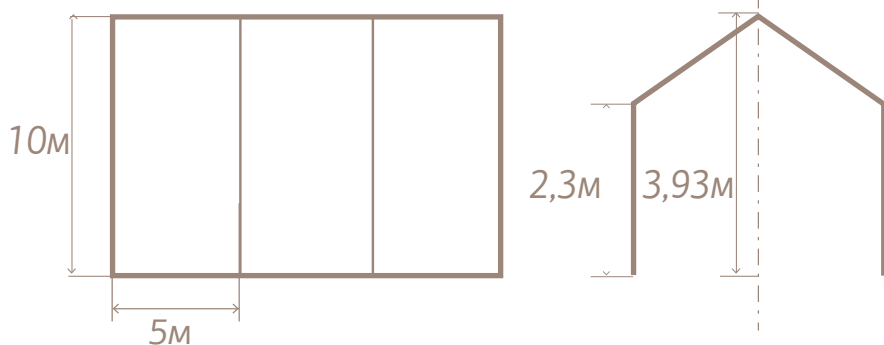

Крым, г. Симферополь
+7(978)0918786
+7(978)8396070
service@gdwllgroup.com

EVENT SERVICE
АРЕНДА ОБОРУДОВАНИЯ ДЛЯ МЕРОПРИЯТИЙ

Шатры

Шатер "Пати"

Размер: 10x5, 10x10, 10x15, 10x20 метров.

Описание

Собирается модулями 10x5м (50 кв.м)
Модули стыкуются друг к другу до
нужной длины, например 10x10м,
10x15м, 10x25м и т.д.

По желанию можно одевать
прозрачную крышу. Высота стенки 2,3м
высота в коньке 3,93м.

Ветроустойчивость до 80 км/час

С этим шатром Вашему празднику не грозит ни дождь, ни солнце, ни ветер. Множество вариантов рассадки.

Назначение- свадьбы, корпоративы, презентации, конференции, деловые встречи, фуршет и пр.

Цена 10x5:
30000р

Цена 10x10:
60000р

Цена 10x15:
90000р

Цена 10x20:
120000р

Описание

Восьмиугольный двухкупольный шатер кремового цвета, с конфигурацией возможного использования стен, окон и занавесок.

Выполняется по типу "провисающий балдахин" под каждым куполом

Цена:
6000 Р

Шатер "Пагода"

Размер: 5 x 5 метра.

Описание

Небольшой шатер- прекрасное решение для неюльшой компании, выделение зон активности или отдыха. С этим шатром Вашему празднику не грозит ни дождь, ни солнце, ни ветер.
Размер: 5x5 м.