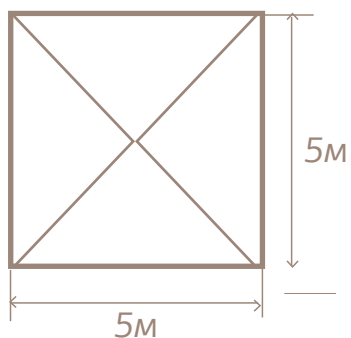

Крым, г. Симферополь
+7(978)0918786
+7(978)8396070
service@gdwllgroup.com

EVENT SERVICE
АРЕНДА ОБОРУДОВАНИЯ ДЛЯ МЕРОПРИЯТИЙ

Шатры

Шатер "Пати"

Размер: 10x5, 10x10, 10x15, 10x20 метров.

Описание

Собирается модулями 10x5м (50 кв.м)
Модули стыкуются друг к другу до
нужной длины, например 10x10м,
10x15м, 10x25м и т.д.

По желанию можно одевать
прозрачную крышу. Высота стенки 2,3м
высота в коньке 3,93м.

Ветроустойчивость до 80 км/час

С этим шатром Вашему празднику не грозит ни дождь, ни солнце, ни ветер. Множество вариантов рассадки.

Вариант фуршет- до 50 чел.

Под одним шатром, вариант банкет-до 20 чел.

Под один шатер, возможная рассадка:

"луч", "островок", "круглые столы".

Размер: 7x5м

Возможна драпировка крыши шатра тканью молочного цвета.

Выполняется по типу "провисающий балдахин" под каждым куполом

Цена:
6000 Р

Шатер "Пагода"

Размер: 5 x 5 метра.

Описание

Небольшой шатер- прекрасное решение для неюльшой компании, выделение зон активности или отдыха. С этим шатром Вашему празднику не грозит ни дождь, ни солнце, ни ветер.
Размер: 5x5 м.