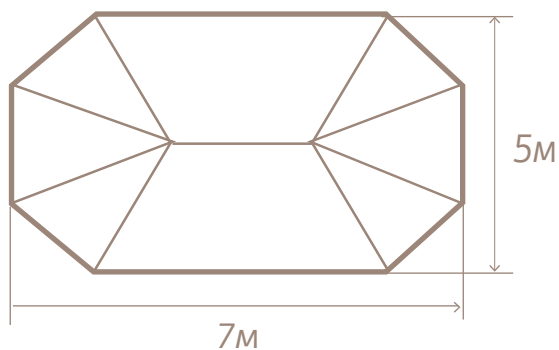

Крым, г. Симферополь
+7(978)0918786
+7(978)8396070
service@gdwllgroup.com

EVENT SERVICE
АРЕНДА ОБОРУДОВАНИЯ ДЛЯ МЕРОПРИЯТИЙ

Шатры

Шатер "Пати"

Размер: 10x5, 10x10, 10x15, 10x20 метров.

Описание

Собирается модулями 10x5м (50 кв.м)
Модули стыкуются друг к другу до
нужной длины, например 10x10м,
10x15м, 10x25м и т.д.

По желанию можно одевать
прозрачную крышу. Высота стенки 2,3м
высота в коньке 3,93м.

Ветроустойчивость до 80 км/час

С этим шатром Вашему празднику не грозит ни дождь, ни солнце, ни ветер. Множество вариантов рассадки.

Назначение- свадьбы, корпоративы, презентации, конференции, деловые встречи, фуршет и пр.

Цена 10x5:
30000р

Цена 10x10:
60000р

Цена 10x15:
90000р

Цена 10x20:
120000р

Описание

Восьмиугольный двухкупольный шатер кремового цвета, с конфигурацией возможного использования стен, окон и занавесок.

Вариант фуршет- до 50 чел.

Под одним шатром, вариант банкет-до 20 чел.

Под один шатер, возможная рассадка:

"луч", "островок", "круглые столы".

Размер: 7x5м

Возможна драпировка крыши шатра тканью молочного цвета.